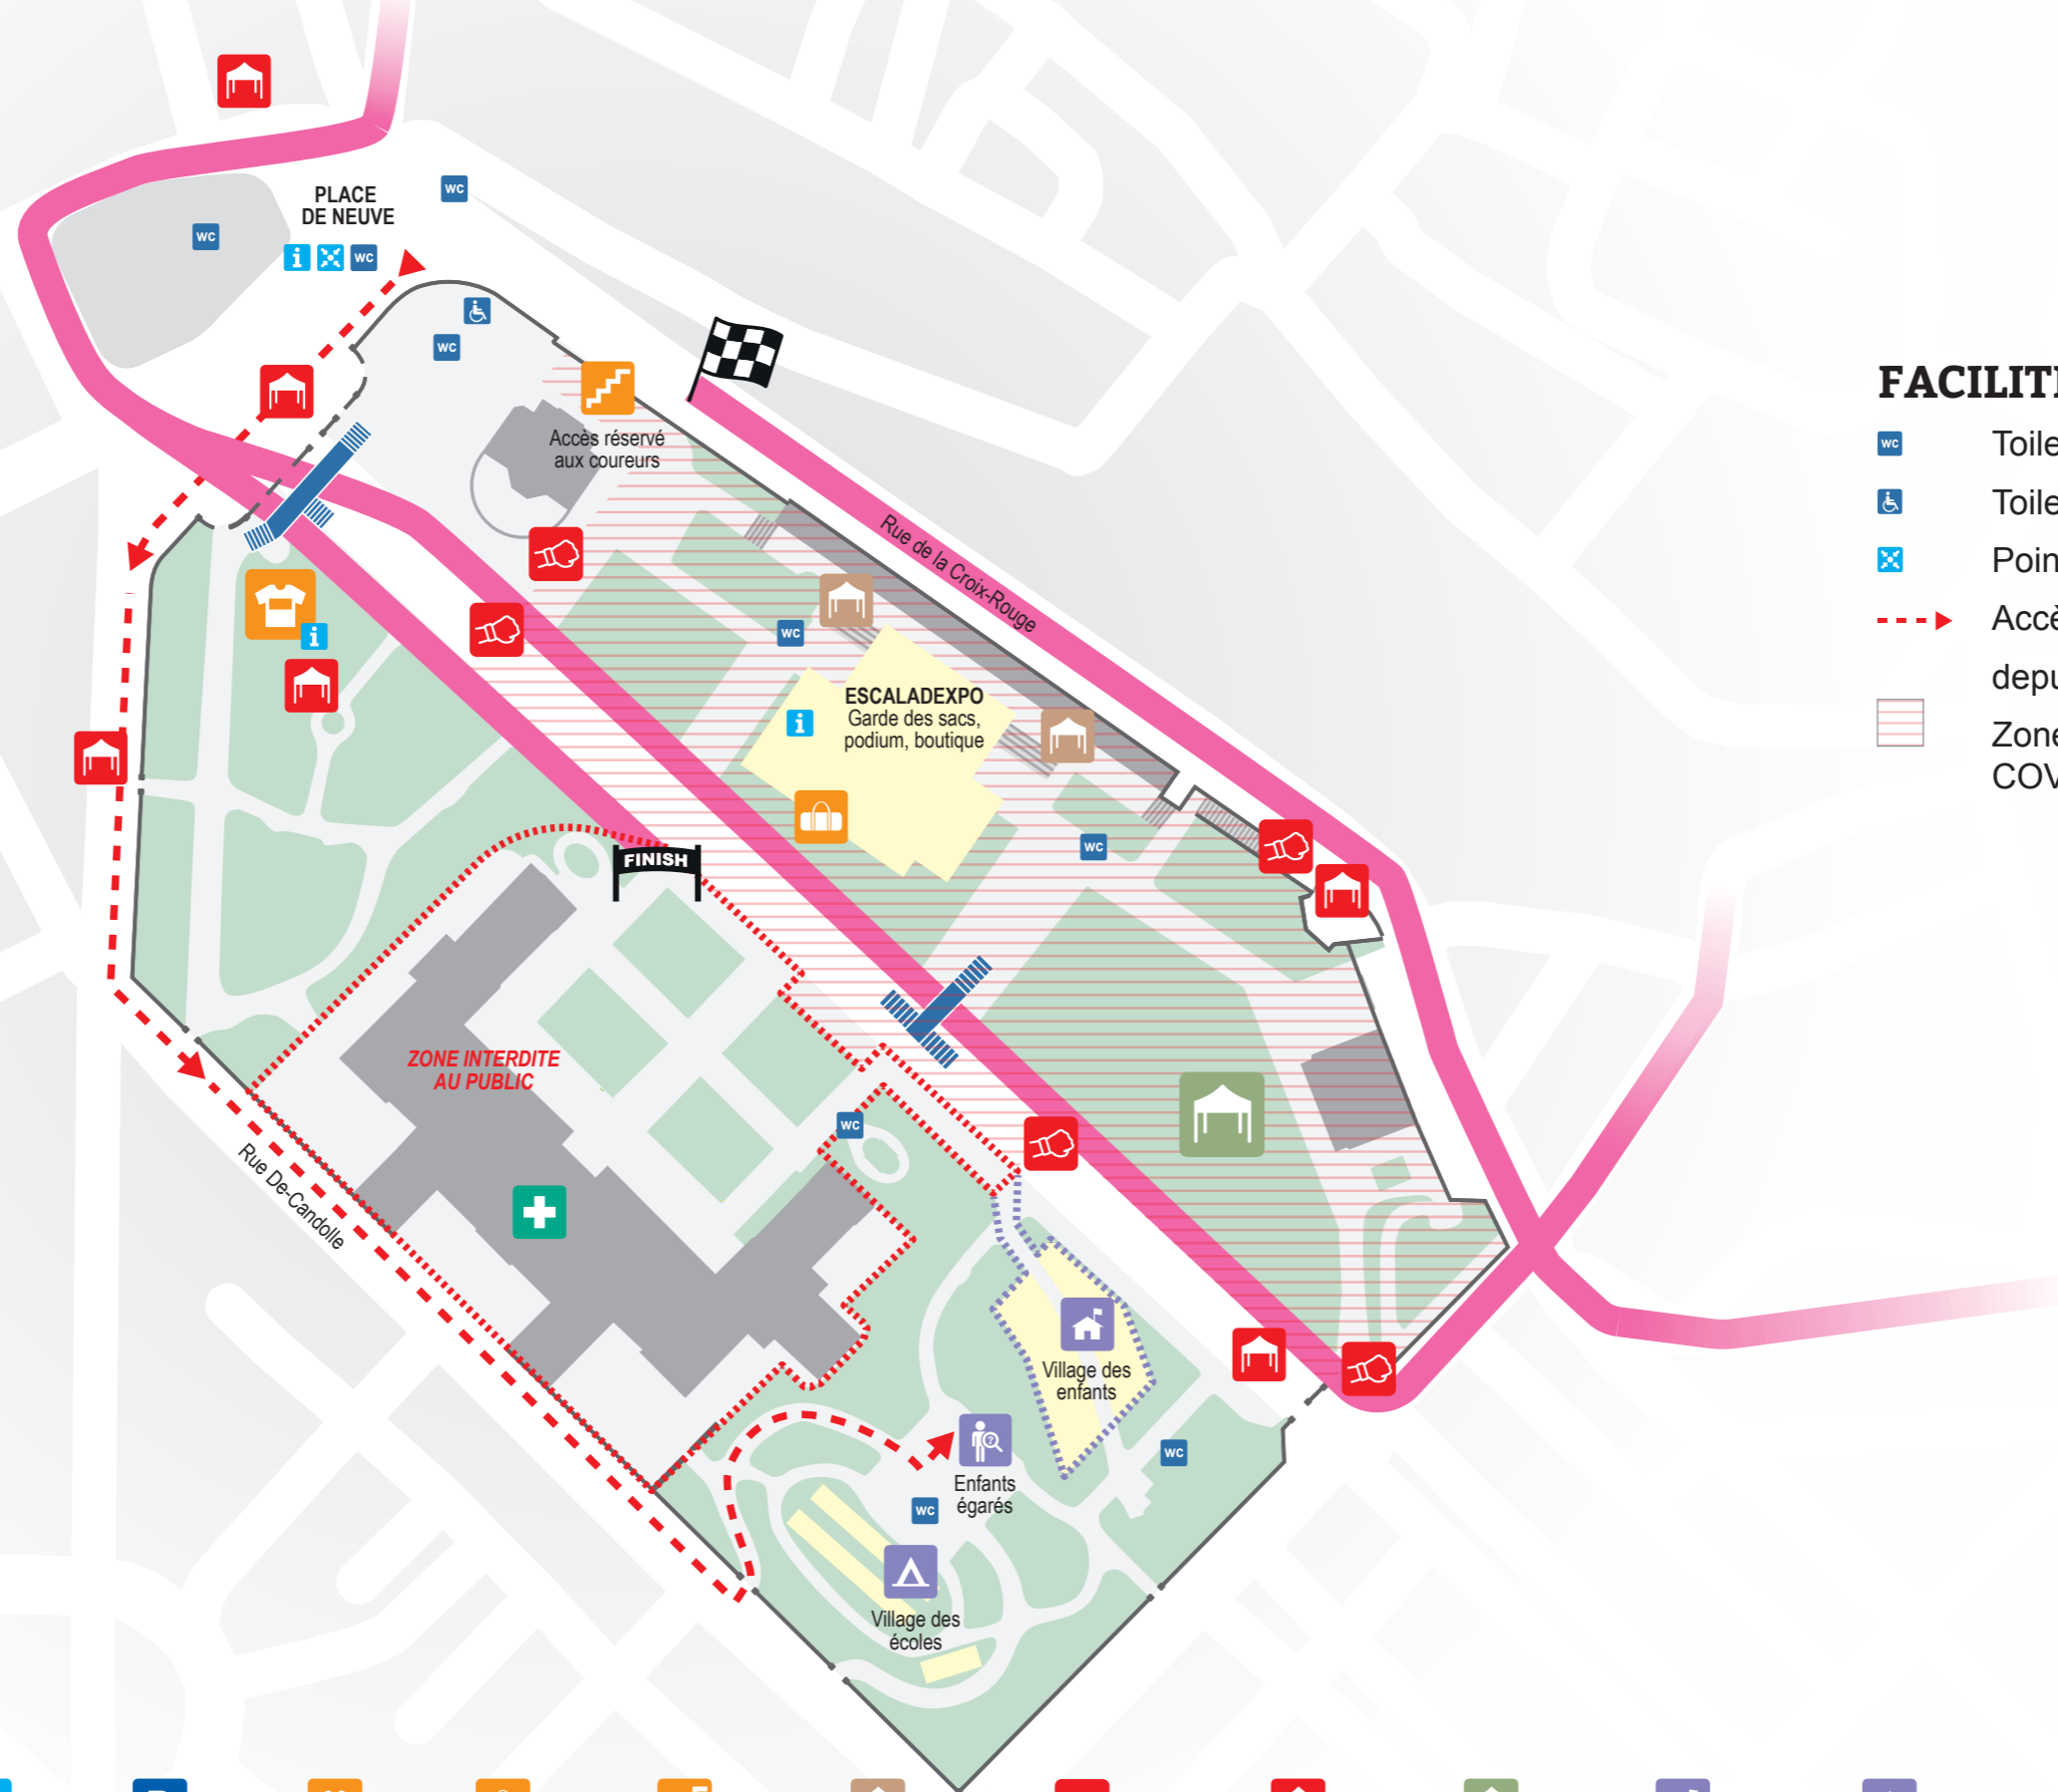

Plan des Bastions

FACILITÉS

-  Toilettes publiques
-  Toilettes handicapés
-  Point de rencontre
-  Accès Village des enfants depuis la Place de Neuve
-  Zone Escaladexpo (bracelet COVID obligatoire)

- 
Départ
- 
Arrivée
- 
Passerelles
- 
Stands informations
- 
Parkings publics
- 
Retrait des dossards
- 
Garde des sacs
- 
Accès réservé aux coureurs
- 
Tentes des entreprises
- 
Entrées bracelets COVID
- 
Tentes COVID Check
- 
Tente des bénévoles
- 
Village des enfants
- 
Village des écoles
- 
Enfants égarés (Chaperon rouge)
- 
Infirmierie (Uni-Bastions)