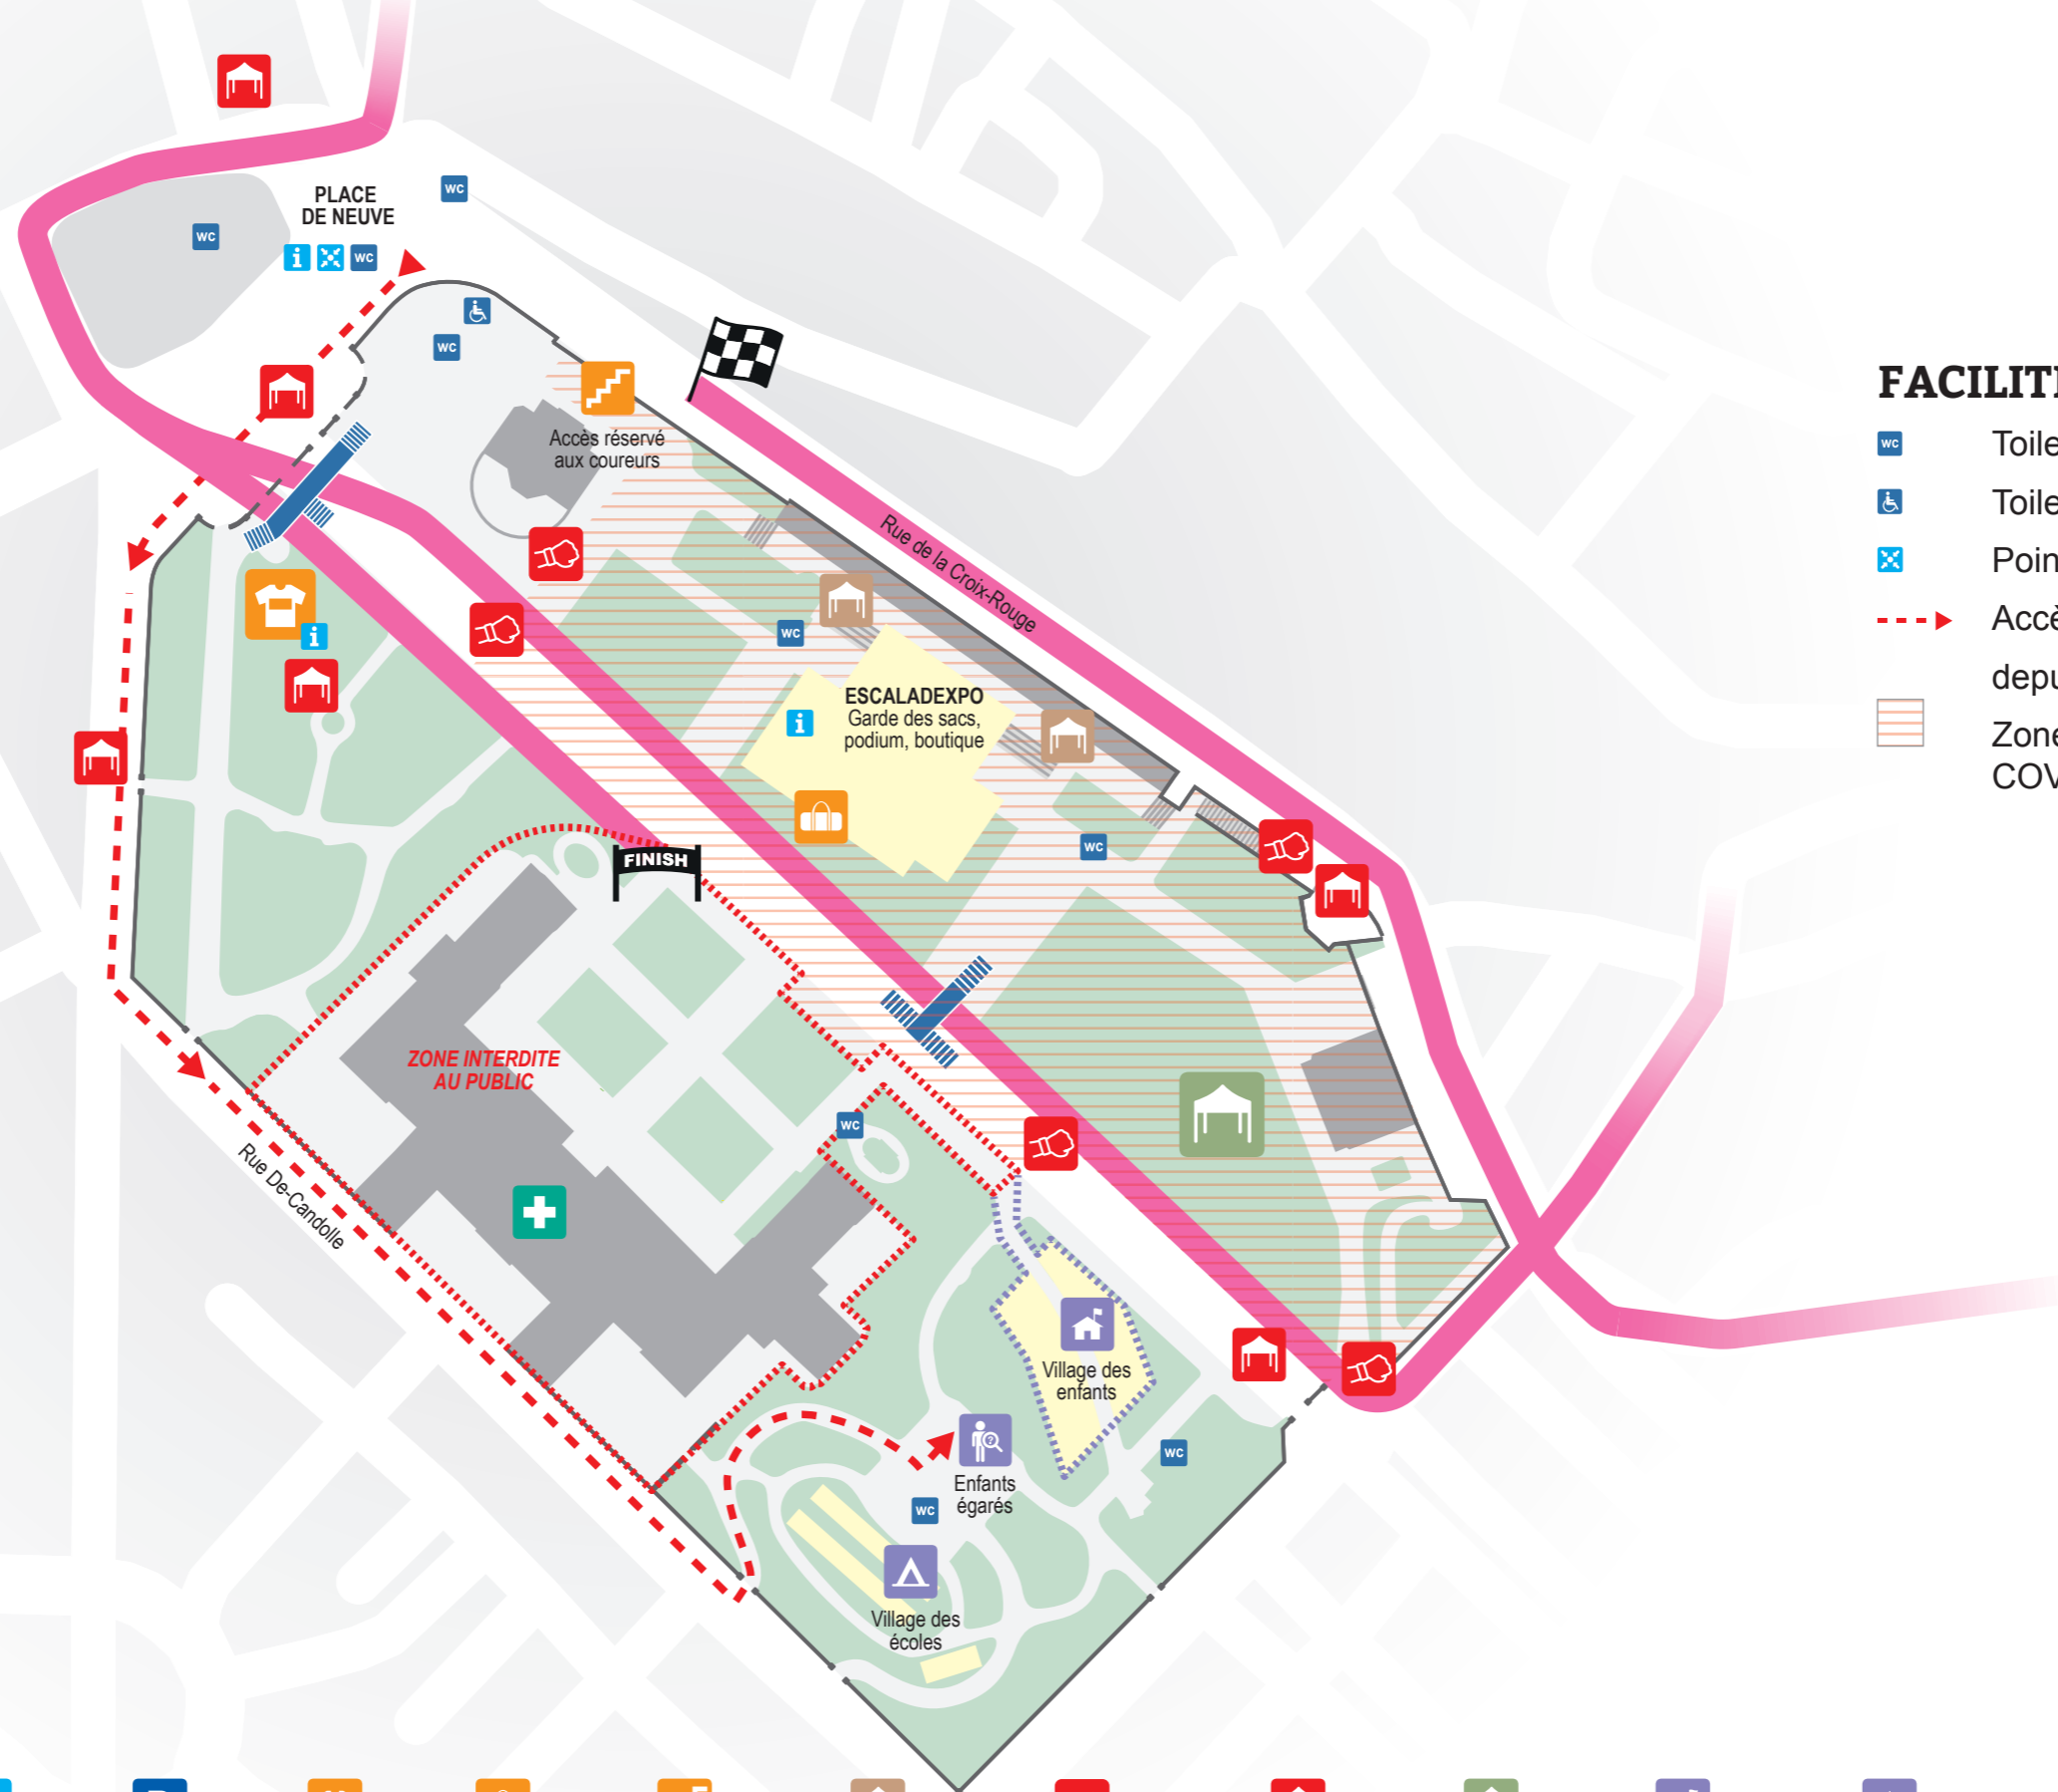

Plan des Bastions

FACILITÉS

-  Toilettes publiques
-  Toilettes handicapés
-  Point de rencontre
-  Accès Village des enfants depuis la Place de Neuve
-  Zone Escaladexpo (bracelet COVID obligatoire)

- 
Départ
- 
Arrivée
- 
Passerelles
- 
Stands informations
- 
Parkings publics
- 
Retrait des dossards
- 
Garde des sacs
- 
Accès réservé aux coureurs
- 
Tentes des entreprises
- 
Entrées bracelets Covid
- 
Tentes check Covid
- 
Tente des bénévoles
- 
Village des enfants
- 
Village des écoles
- 
Enfants égarés (Chaperon rouge)
- 
Infirmierie (Uni-Bastions)