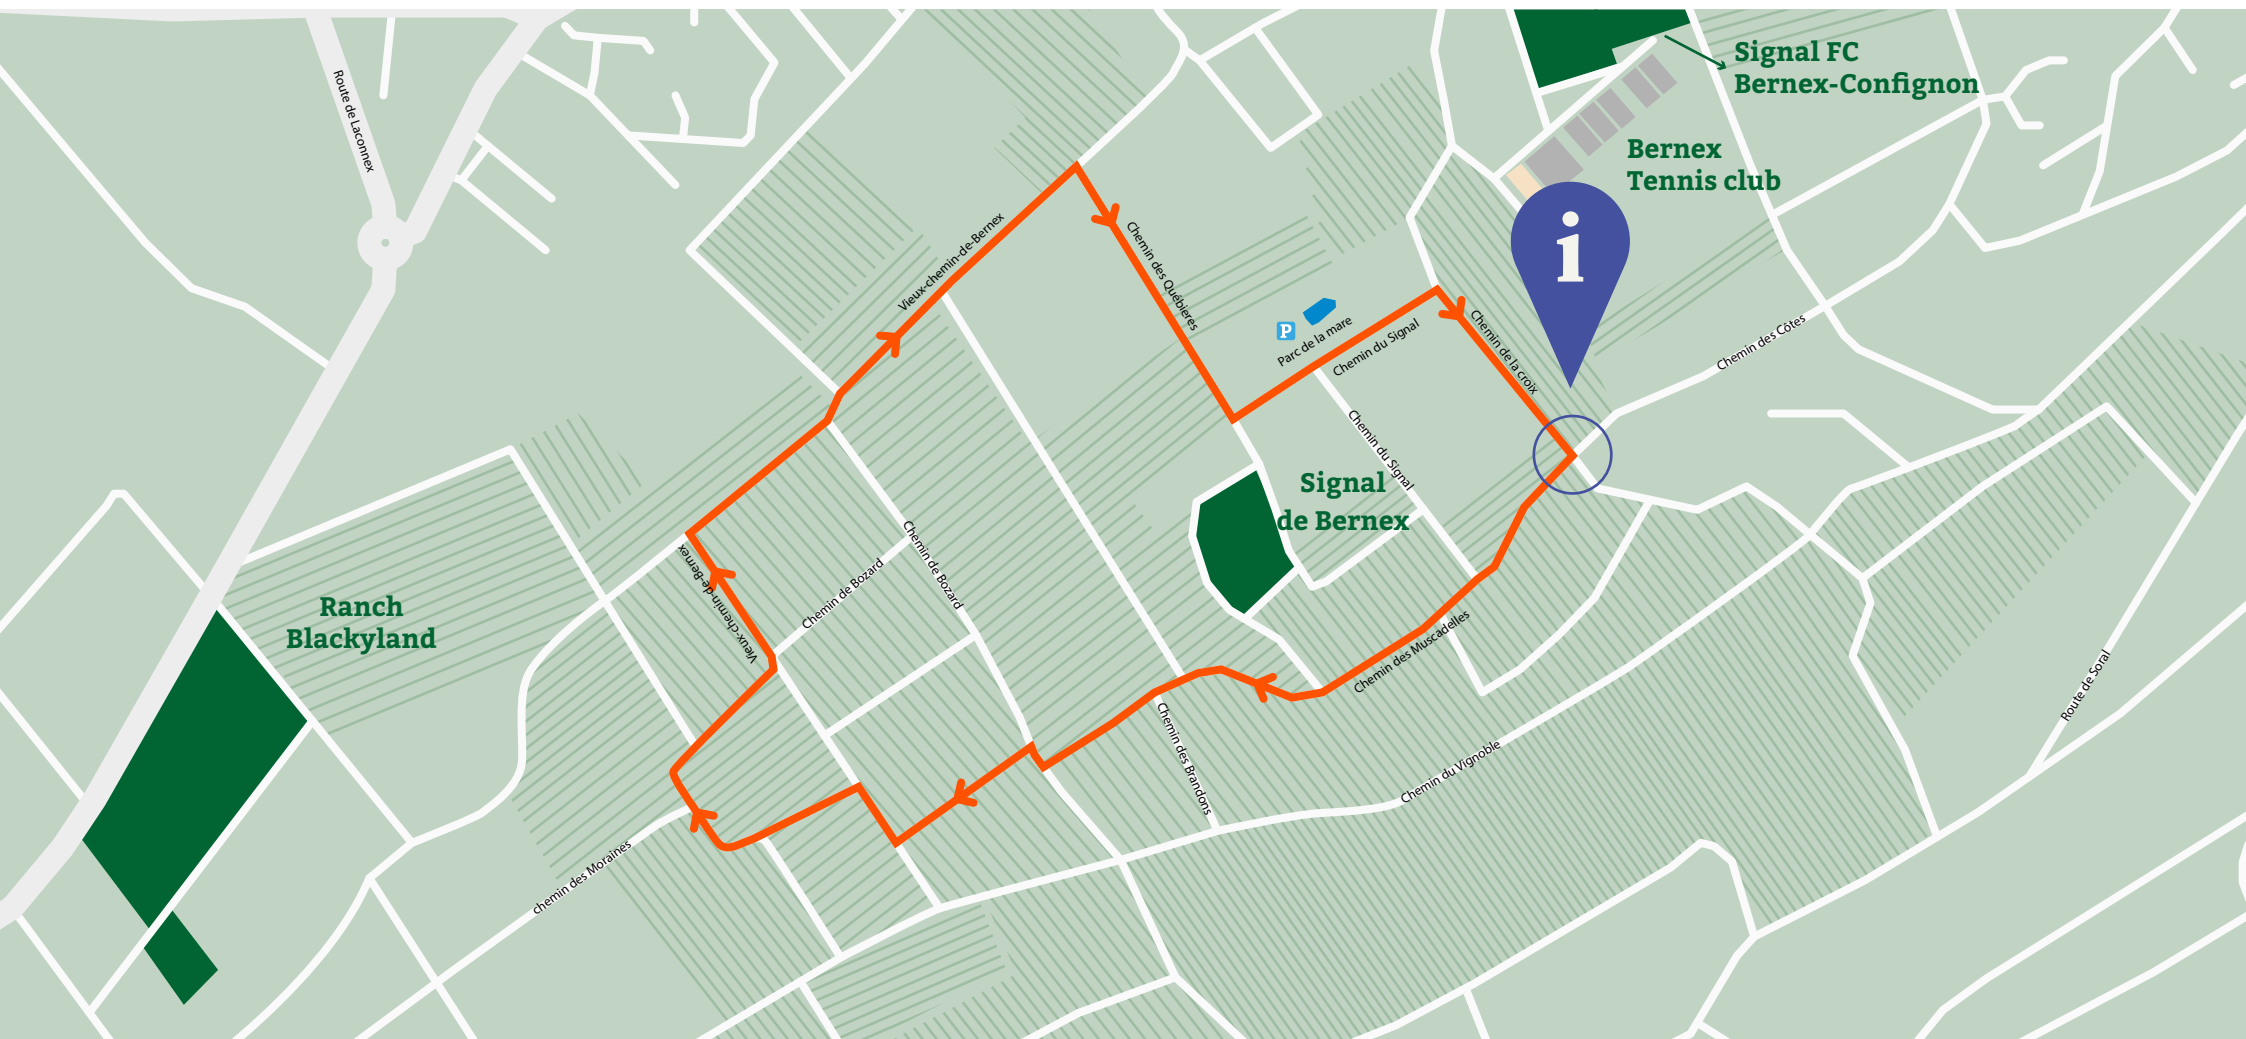

Restez en forme avec la Commune de Bernex et la Course de l'Escalade*

PLUS D'INFORMATIONS SUR PARCOURS.ESCALADE.CH

 PARCOURS ADULTE : 2.4 KM

PARKINGS À PRIVILÉGIER : PARKING DE LA MAIRIE DE BERNEX, PARKING DE LA ZONE SPORTIVE. AUTRE PARKING À PROXIMITÉ : ÉCOLE DE LULLY

* VOUS EFFECTUEZ CE PARCOURS SOUS VOTRE PROPRE RESPONSABILITÉ. RESPECTEZ LES RÈGLES DE LA CIRCULATION.