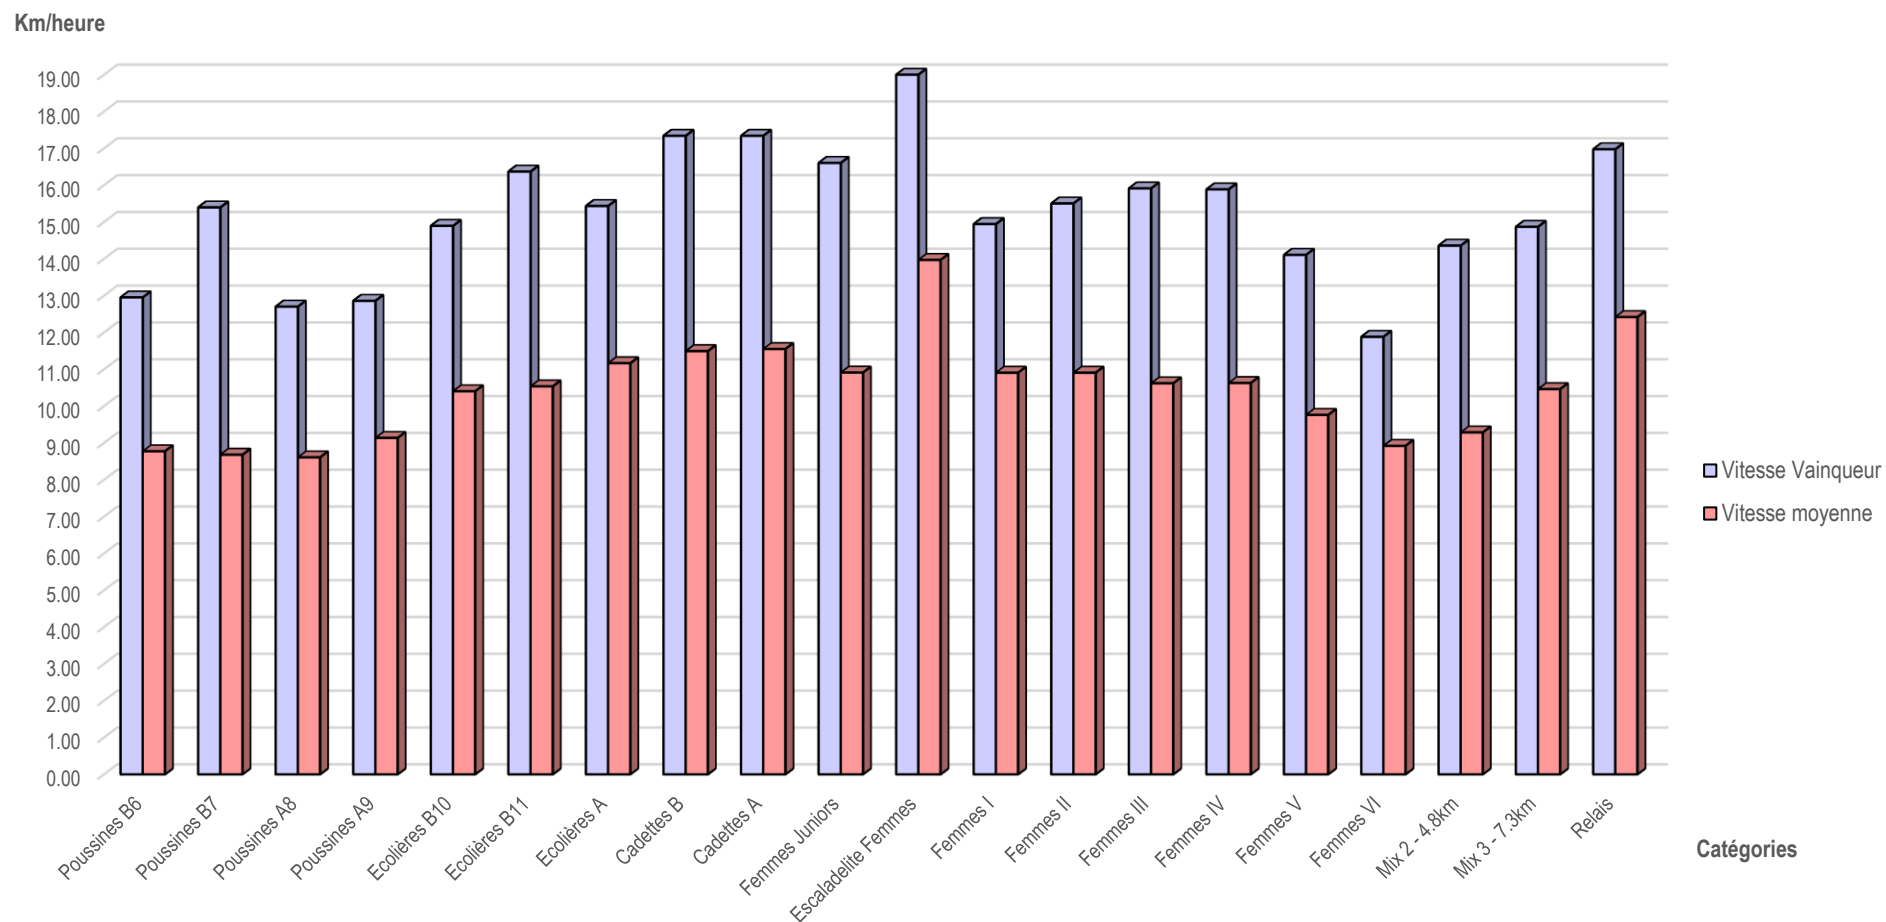

Vitesses des vainqueurs et vitesses moyennes des catégories hommes

Les participants au Walking ainsi que ceux des courses suivantes ne sont pas inclus : Marmite, Parents-Enfants, FlexiMix et les relais mixtes

Vitesses des vainqueurs et vitesses moyennes des catégories femmes

Les participants au Walking ainsi que ceux des courses suivantes ne sont pas inclus : Marmite, Parents-Enfants, FlexiMix et les relais mixtes

## 42<sup>e</sup> COURSE DE L'ESCALADE 2019