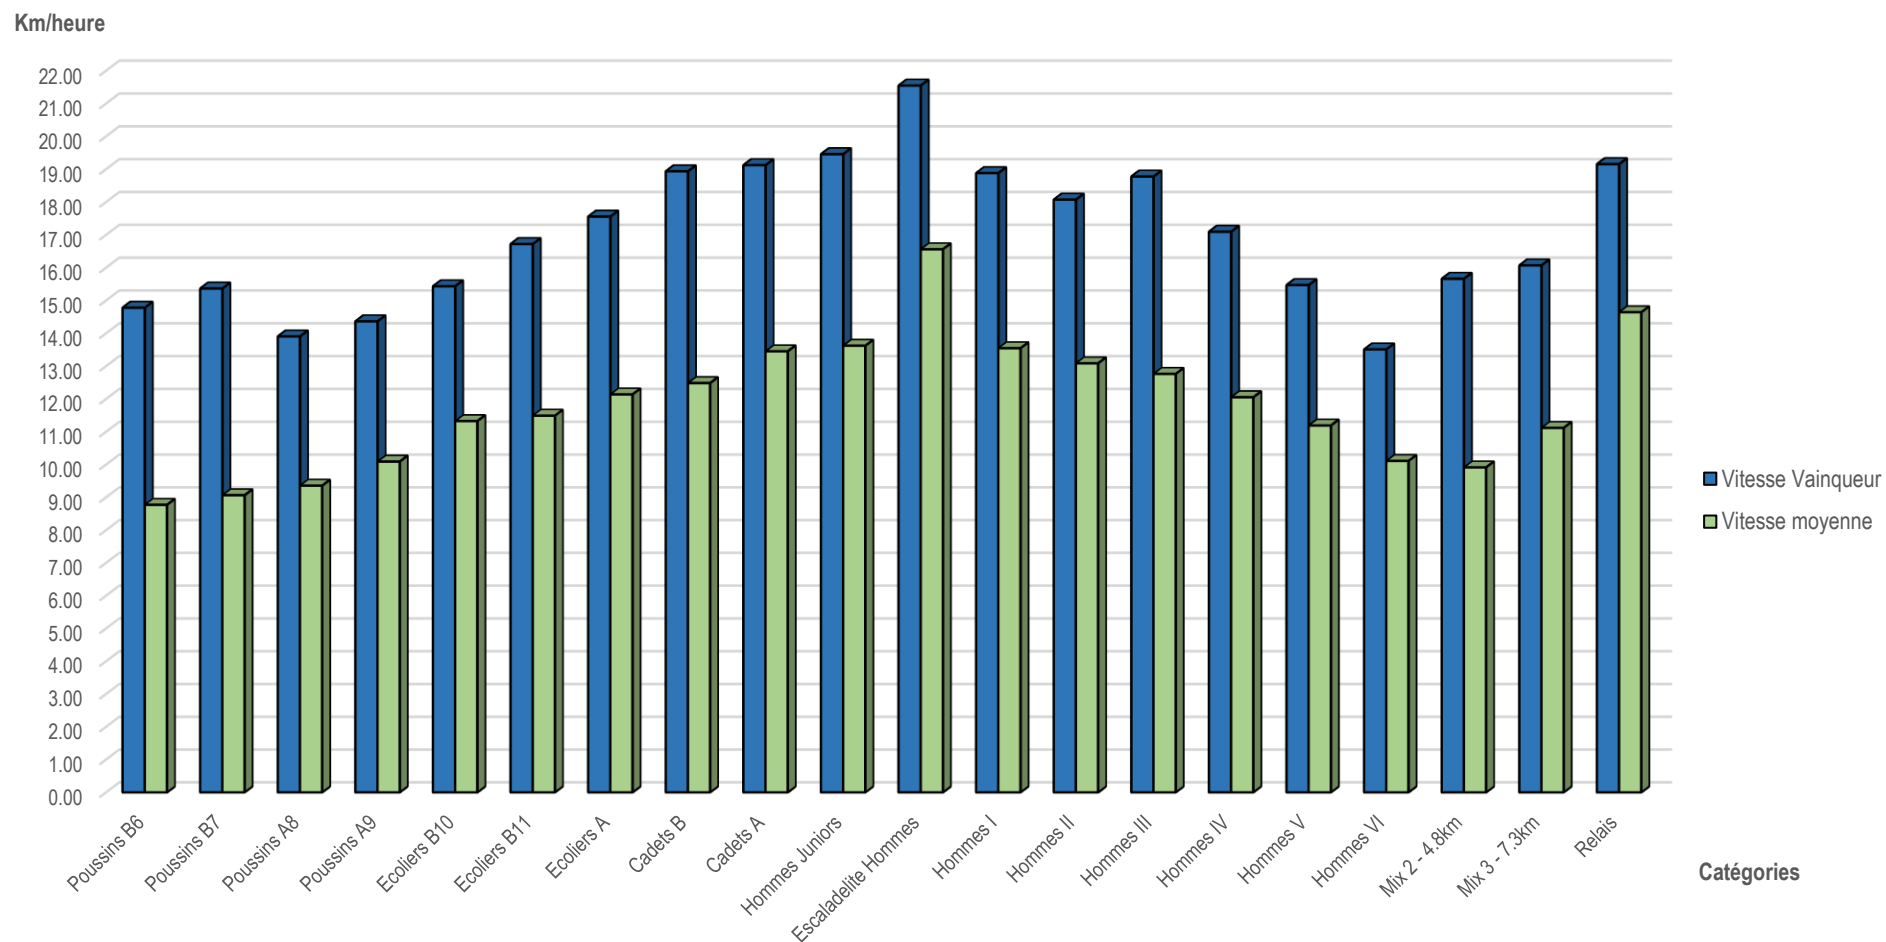

Vitesses des vainqueurs et vitesses moyennes des catégories hommes

Les participants au Walking ainsi que ceux des courses suivantes ne sont pas inclus : Marmite, Parents-Enfants, FlexiMix et les relais mixtes

Vitesses des vainqueurs et vitesses moyennes des catégories femmes

Les participants au Walking ainsi que ceux des courses suivantes ne sont pas inclus : Marmite, Parents-Enfants, FlexiMix et les relais mixtes

## 42<sup>e</sup> COURSE DE L'ESCALADE 2019