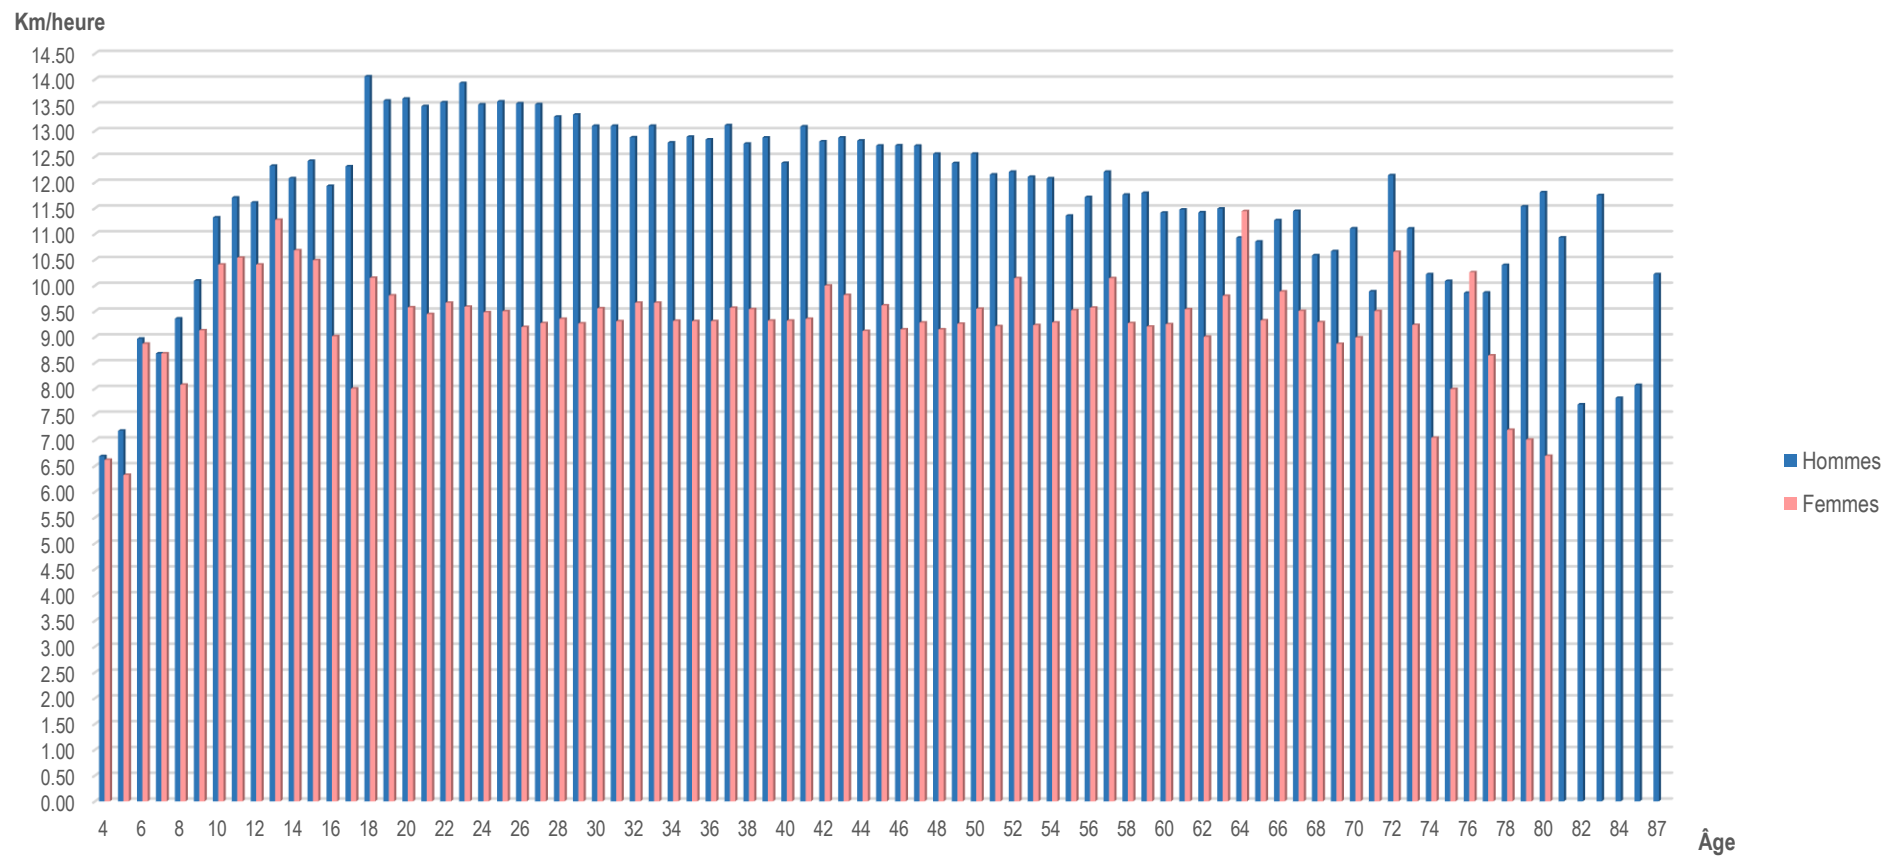

42^e COURSE DE L'ESCALADE 2019

Vitesses moyennes par âge

Les participants au Walking ainsi que ceux des courses suivantes ne sont pas inclus : Marmite, Mix 2, Mix 3, FlexiMix et les relais