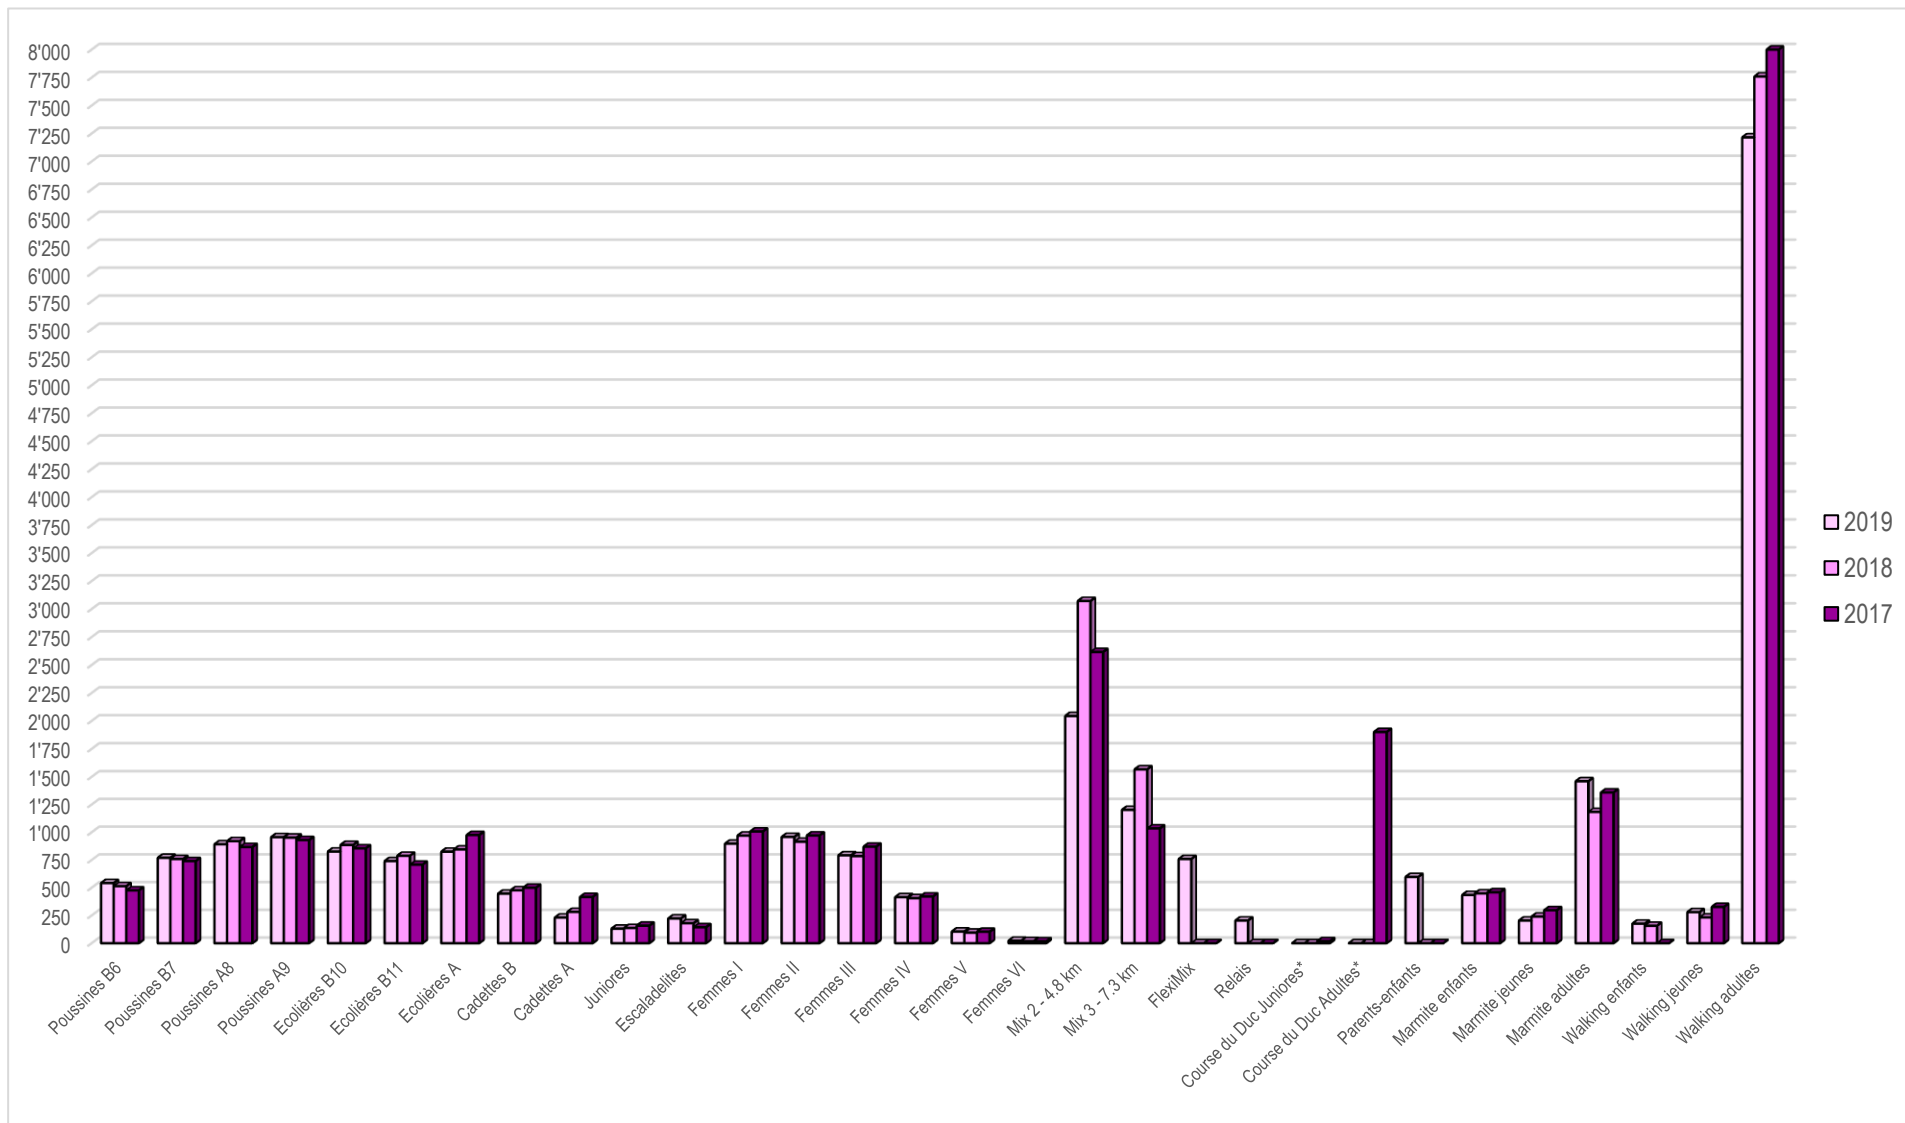

42e COURSE DE L'ESCALADE 2019

Répartition par catégories

Catégories	Age	Inscriptions			Différence	
		2019	2018	2017	2018/2019	
Poussins B6	6	661	651	635	10	1.54 %
Poussins B7	7	919	950	872	-31	-3.26 %
Poussins A8	8	1'075	1'030	1'047	45	4.37 %
Poussins A9	9	1'009	1'080	1'028	-71	-6.57 %
Ecoliers B10	10	965	957	1'015	8	0.84 %
Ecoliers B11	11	775	851	823	-76	-8.93 %
Ecoliers A	12-13	969	992	977	-23	-2.32 %
Cadets B	14-15	435	444	515	-9	-2.03 %
Cadets A	16-17	301	302	415	-1	-0.33 %
Juniors	18-19	155	181	202	-26	-14.36 %
Escaladelites	18+	483	395	334	88	22.28 %
Hommes I	20-29	1'165	1'291	1'025	-126	-9.76 %
Hommes II	30-39	1'603	1'696	1'377	-93	-5.48 %
Hommes III	40-49	1'541	1'594	1'352	-53	-3.32 %
Hommes IV	50-59	875	904	781	-29	-3.21 %
Hommes V	60-69	300	329	287	-29	-8.81 %
Hommes VI	70+	75	74	60	1	1.35 %
Mix 2 - 4.8 km	14+	1'369	1'937	1'495	-568	-29.32 %
Mix 3 - 7.3 km	14+	2'219	2'942	1'845	-723	-24.58 %
FlexiMix	14+	695	0	0	695	100.00 %
Relais	14+	238	0	0	238	100.00 %
Course du Duc Juniors*	18-19	0	0	51	0	-100.00 %
Course du Duc Adultes*	20+	0	0	5'104	0	-100.00 %
Parents-enfants	4-5	675	0	0	675	100.00 %
Marmite enfants	6-13	411	418	384	-7	-1.67 %
Marmite jeunes	14-19	104	119	147	-15	-12.61 %
Marmite adultes	20+	1'010	891	930	119	13.36 %
Walking enfants	10-13	121	124	0	-3	-2.42 %
Walking jeunes	14-19	117	95	150	22	23.16 %
Walking adultes	20+	1'989	1'995	1'990	-6	-0.30 %
Total hommes		22'254	22'242	24'841	12	0.05%

Catégories	Age	Inscriptions			Différence	
		2019	2018	2017	2018/2019	
Poussins B6	6	542	514	476	28	5.45 %
Poussins B7	7	770	759	740	11	1.45 %
Poussins A8	8	892	920	867	-28	-3.04 %
Poussins A9	9	956	952	930	4	0.42 %
Ecolières B10	10	826	886	855	-60	-6.77 %
Ecolières B11	11	740	788	708	-48	-6.09 %
Ecolières A	12-13	825	845	975	-20	-2.37 %
Cadettes B	14-15	447	477	500	-30	-6.29 %
Cadettes A	16-17	231	282	417	-51	-18.09 %
Juniores	18-19	131	137	158	-6	-4.38 %
Escaladelites	18+	223	180	144	43	23.89 %
Femmes I	20-29	897	970	1'007	-73	-7.53 %
Femmes II	30-39	958	915	971	43	4.70 %
Femmes III	40-49	792	785	870	7	0.89 %
Femmes IV	50-59	415	406	421	9	2.22 %
Femmes V	60-69	105	95	103	10	10.53 %
Femmes VI	70+	22	19	17	3	15.79 %
Mix 2 - 4.8 km	14+	2'044	3'072	2'616	-1'028	-33.46 %
Mix 3 - 7.3 km	14+	1'202	1'567	1'035	-365	-23.29 %
FlexiMix	14+	759	0	0	759	100.00 %
Relais	14+	204	0	0	204	100.00 %
Course du Duc Juniores*	18-19	0	0	18	0	-100.00 %
Course du Duc Adultes*	20+	0	0	1'901	0	-100.00 %
Parents-enfants	4-5	597	0	0	0	100.00 %
Marmite enfants	6-13	435	449	459	-14	-3.12 %
Marmite jeunes	14-19	204	240	297	-36	-15.00 %
Marmite adultes	20+	1'460	1'183	1'359	277	23.42 %
Walking enfants	10-13	176	157	0	19	12.10 %
Walking jeunes	14-19	280	232	327	48	20.69 %
Walking adultes	20+	7'215	7'759	8'098	-544	-7.01 %
Total femmes		24'348	24'589	26'269	-241	-0.98%

	Inscriptions			Différence	
	2019	2018	2017	2018/2019	
Total hommes	22'254	22'242	24'841	12	0.05%
Total femmes	24'348	24'589	26'269	-241	-0.98%
Total	46'602	46'831	51'110	-229	-0.49 %
Pourcentage hommes	48%	47%	49%		
Pourcentage femmes	52%	53%	51%		

*La Course du Duc n'a lieu que tous les 5 ans

42° COURSE DE L'ESCALADE 2019

Nombre de participantes
par catégories (Femmes)