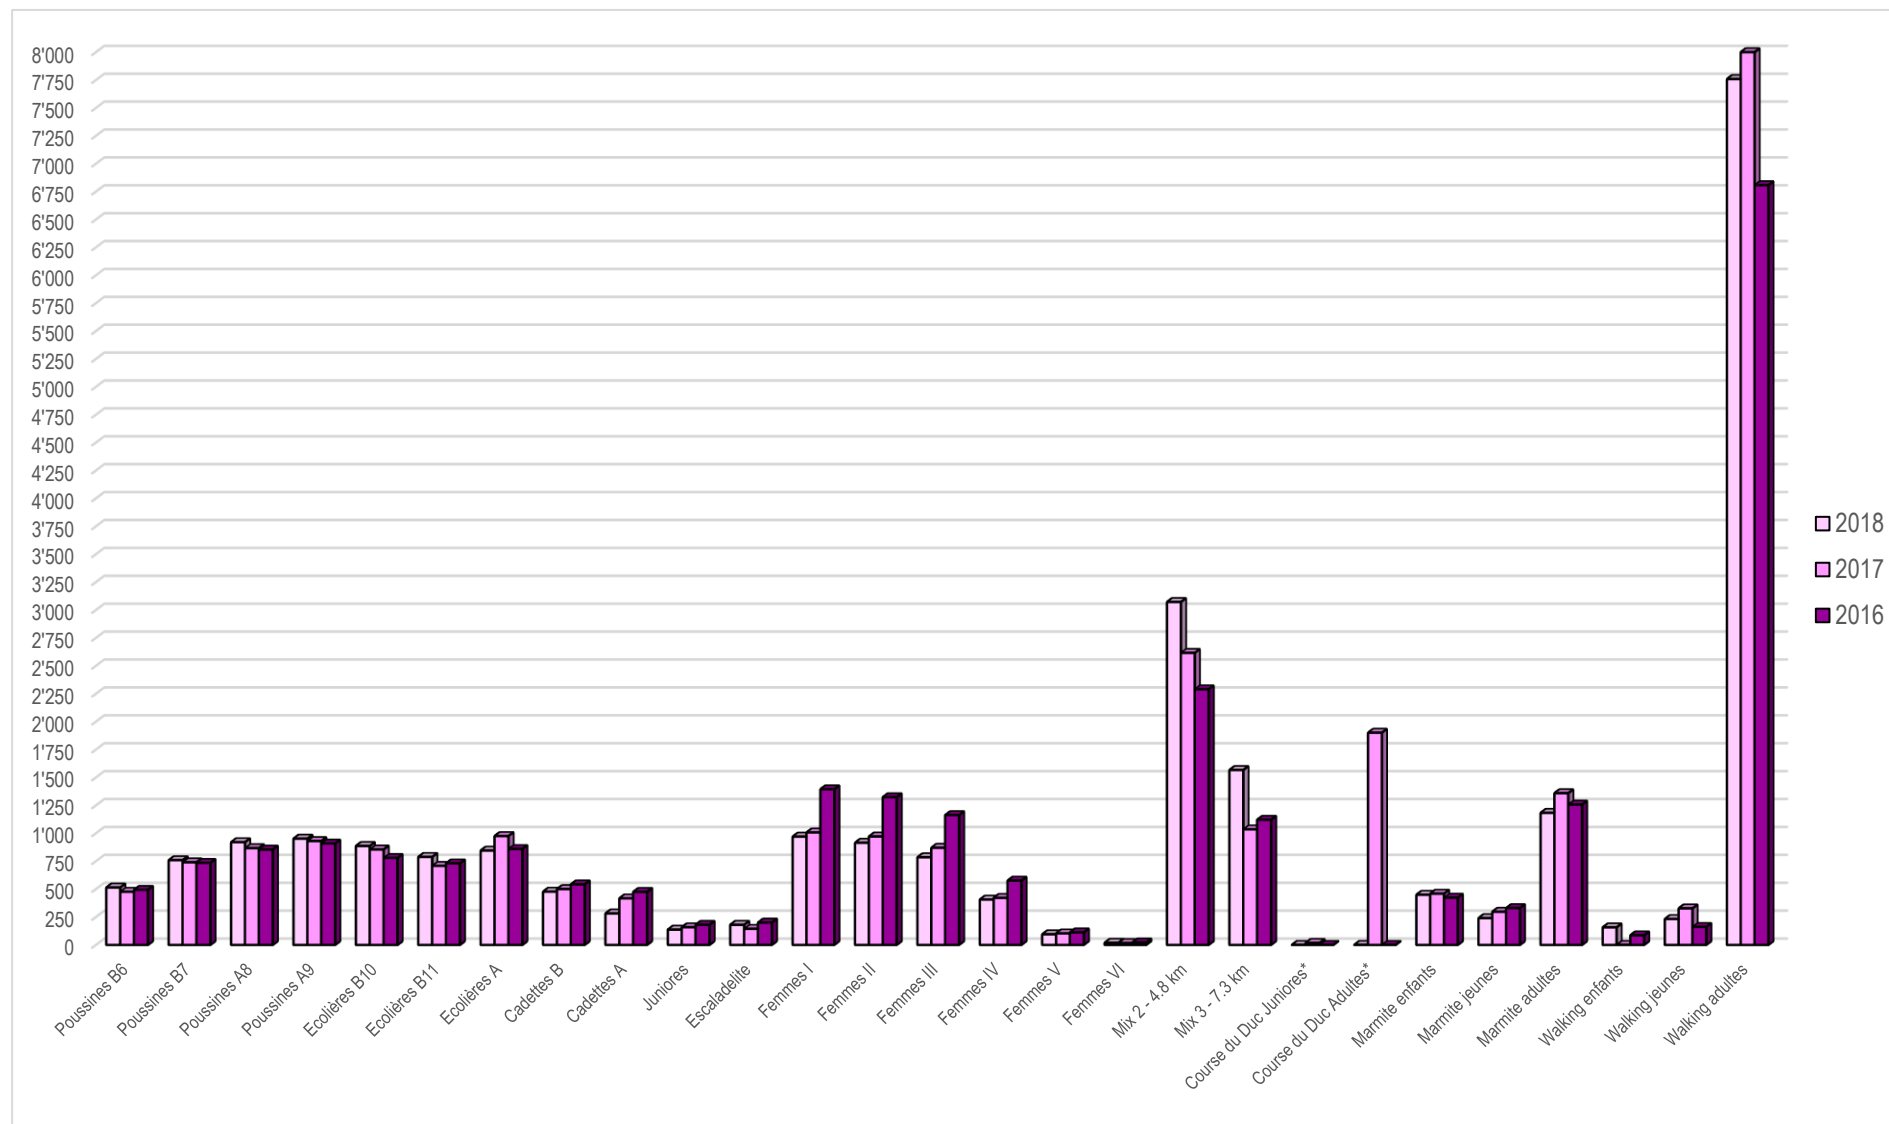

Catégories	Age	Inscriptions			Différence	
		2018	2017	2016	2017/2018	
Poussines B6	6	514	476	493	38	7.98 %
Poussines B7	7	759	740	735	19	2.57 %
Poussines A8	8	920	867	854	53	6.11 %
Poussines A9	9	952	930	908	22	2.37 %
Ecolières B10	10	886	855	779	31	3.63 %
Ecolières B11	11	788	708	730	80	11.30 %
Ecolières A	12-13	845	975	859	-130	-13.33 %
Cadettes B	14-15	477	500	542	-23	-4.60 %
Cadettes A	16-17	282	417	475	-135	-32.37 %
Juniors	18-19	137	158	180	-21	-13.29 %
Escaladelite	18+	180	144	200	36	25.00 %
Femmes I	20-29	970	1'007	1'394	-37	-3.67 %
Femmes II	30-39	915	971	1'323	-56	-5.77 %
Femmes III	40-49	785	870	1'163	-85	-9.77 %
Femmes IV	50-59	406	421	576	-15	-3.56 %
Femmes V	60-69	95	103	112	-8	-7.77 %
Femmes VI	70+	19	17	22	2	11.76 %
Mix 2 - 4.8 km	14+	3'072	2'616	2'290	456	17.43 %
Mix 3 - 7.3 km	14+	1'567	1'035	1'121	532	51.40 %
Course du Duc Juniores*	18-19	0	18	0	0	-100.00 %
Course du Duc Adultes*	20+	0	1'901	0	0	-100.00 %
Marmite enfants	6-13	449	459	423	-10	-2.18 %
Marmite jeunes	14-19	240	297	330	-57	-19.19 %
Marmite adultes	20+	1'183	1'359	1'257	-176	-12.95 %
Walking enfants	10-13	157	0	86	157	100.00 %
Walking jeunes	14-19	232	327	161	-95	-29.05 %
Walking adultes	20+	7'759	8'098	6'808	-339	-4.19 %
Total femmes		24'589	26'269	23'821	-1'680	-6.40%

	Inscriptions			Différence	
	2018	2017	2016	2017/2018	
Total hommes	22'242	24'841	21'530	-2'599	-10.46%
Total femmes	24'589	26'269	23'821	-1'680	-6.40%
Total	46'831	51'110	45'351	-4'279	-8.37 %

Pourcentage hommes 47% 49% 47%

Pourcentage femmes 53% 51% 53%

*La Course du Duc n'a lieu que tous les 5 ans

41^e COURSE DE L'ESCALADE 2018

Répartition par catégories

41^e COURSE DE L'ESCALADE 2018

Répartition par catégories